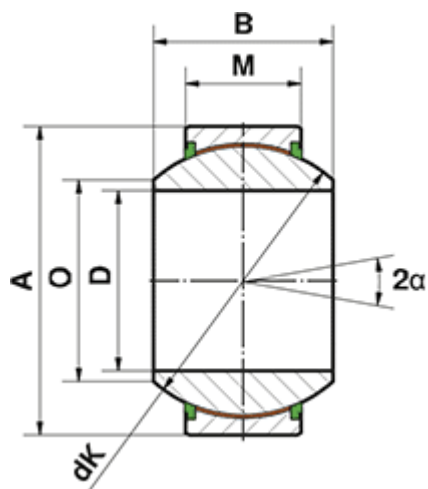

Varenummer: 03446030
Beskrivelse: Fluro Heavy Duty Ledleje GE 30 GW-2RS
Hul Ø30
Note: 30

Mål

| | |
|-----------------|----------------------------------|
| = - | Dynamisk belastning C (kN) = 210 |
| = - | M = 20 |
| = - | O = 34.4 |
| A = 55 | Statisk belastning C0 (kN) = 350 |
| a (grader) = 17 | Vægt (g) = 280 |
| B = 32 | |
| D = 30 | |
| dK = 47 | |